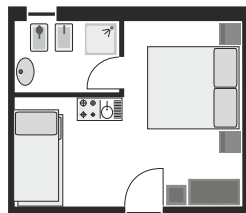

BUNGALOW MONOLOCALE con cucina
ONE ROOM FLAT BUNGALOW
with kitchenette